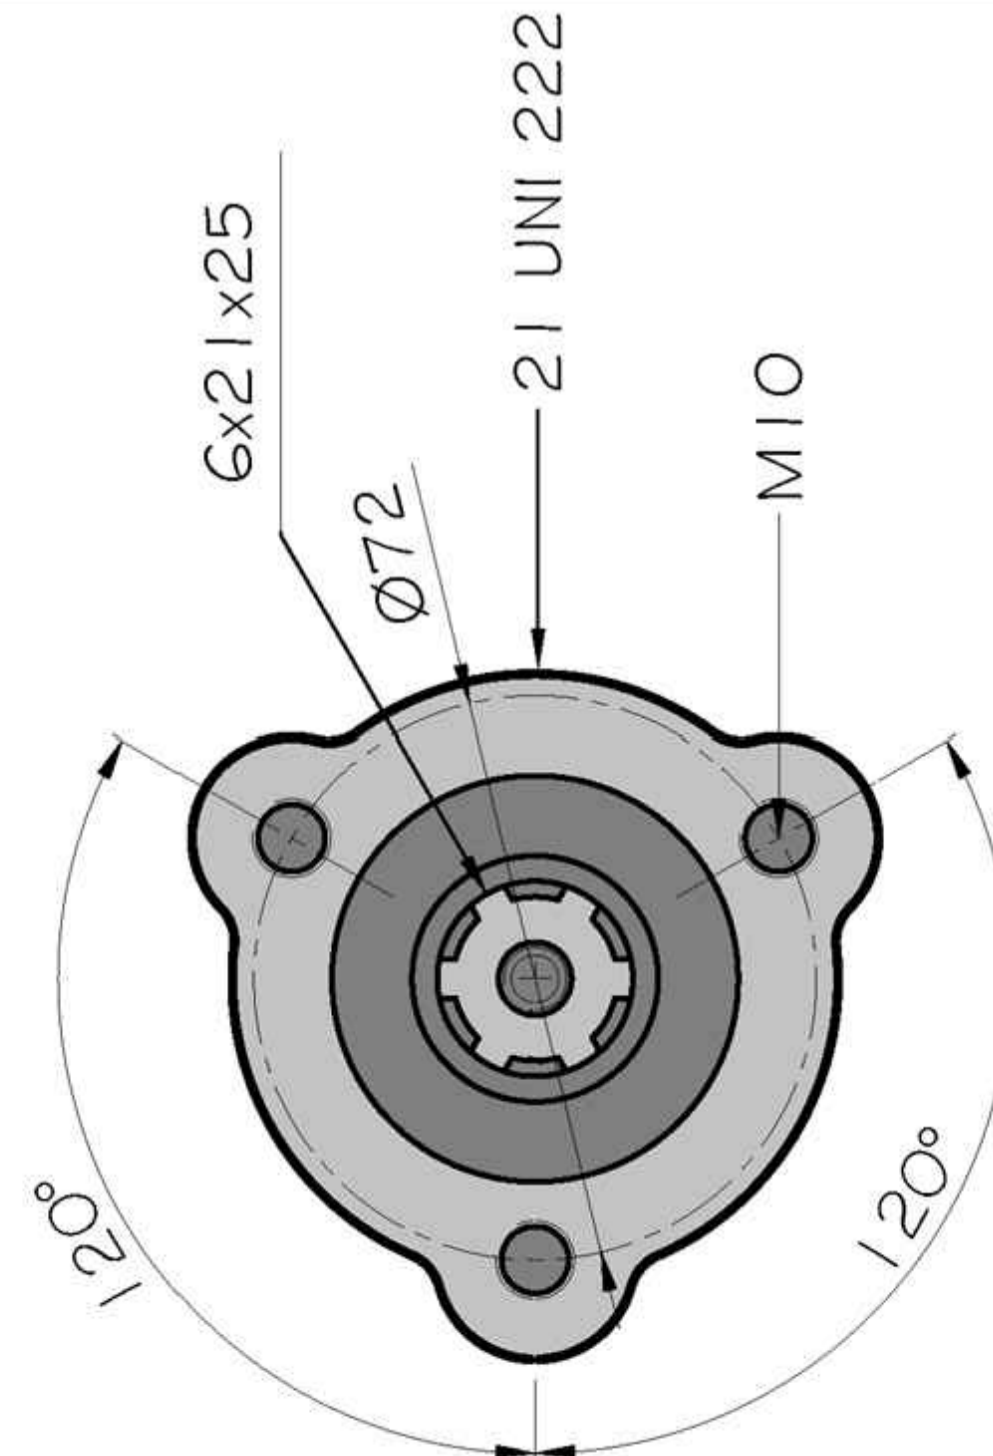

Ana Şanzıman ve Kamyon Modeli
HYUNDAI CA 5-38 HA 01
HYUNDAI HD 72

PTO Tipi
Çift Dişli

PTO
Bağlantı Yeri
Aracın Sol Yanı

Sol Helis

Vakum Tahliye
Çıkışı R 1/4

Vakum Girişi
R 1/4

İçİ 6 Kama
Frezeli
Akuple Splayını
6x21x25
21 UNI 222

PTO
Mil Dönüş Yönü
Sağa
(Saat Yönü)

| Ürün Kod Detayı | |
|-----------------|---|
| 2 | Sıra No |
| 9 | Vakumlu |
| 3 | Akuple |
| V | Kısa Splaylı / Üçgen Flanşlı / 21 UNI 222 |
| C | |
| 3 | |