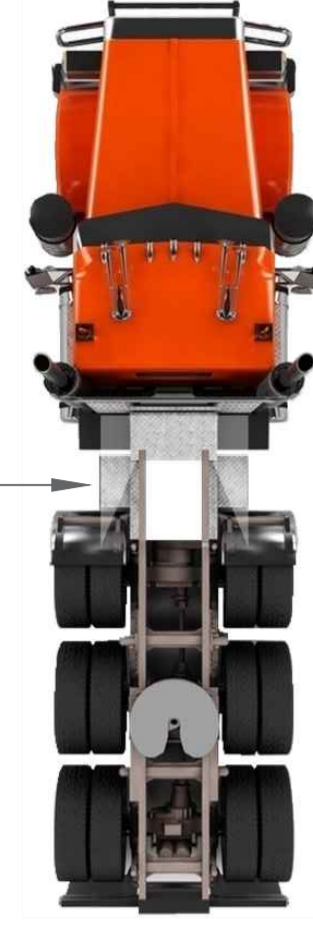

Ana Şanzıman ve Kamyon Modeli
HYUNDAI CA 5-38 HA 01
HYUNDAI HD 72

PTO Tipi
Çift Dişli

PTO
Bağlantı Yeri
Aracın Sol Yanı

Sol Helis

Vakum Tahliye
Çıkışı R 1/4

Vakum Girişi
R 1/4

İçİ 6 Kama
Frezeli
Akuple Splayını
6x21x25
21 UNI 222

PTO
Mil Dönüş Yönü
Sağa
(Saat Yönü)

| Ürün Kod Detayı | |
|-----------------|---|
| 2 | Sıra No |
| 9 | Vakumlu |
| 3 | Akuple |
| V | Kısa Splaylı / Üçgen Flanşlı / 21 UNI 222 |
| C | |
| 3 | |