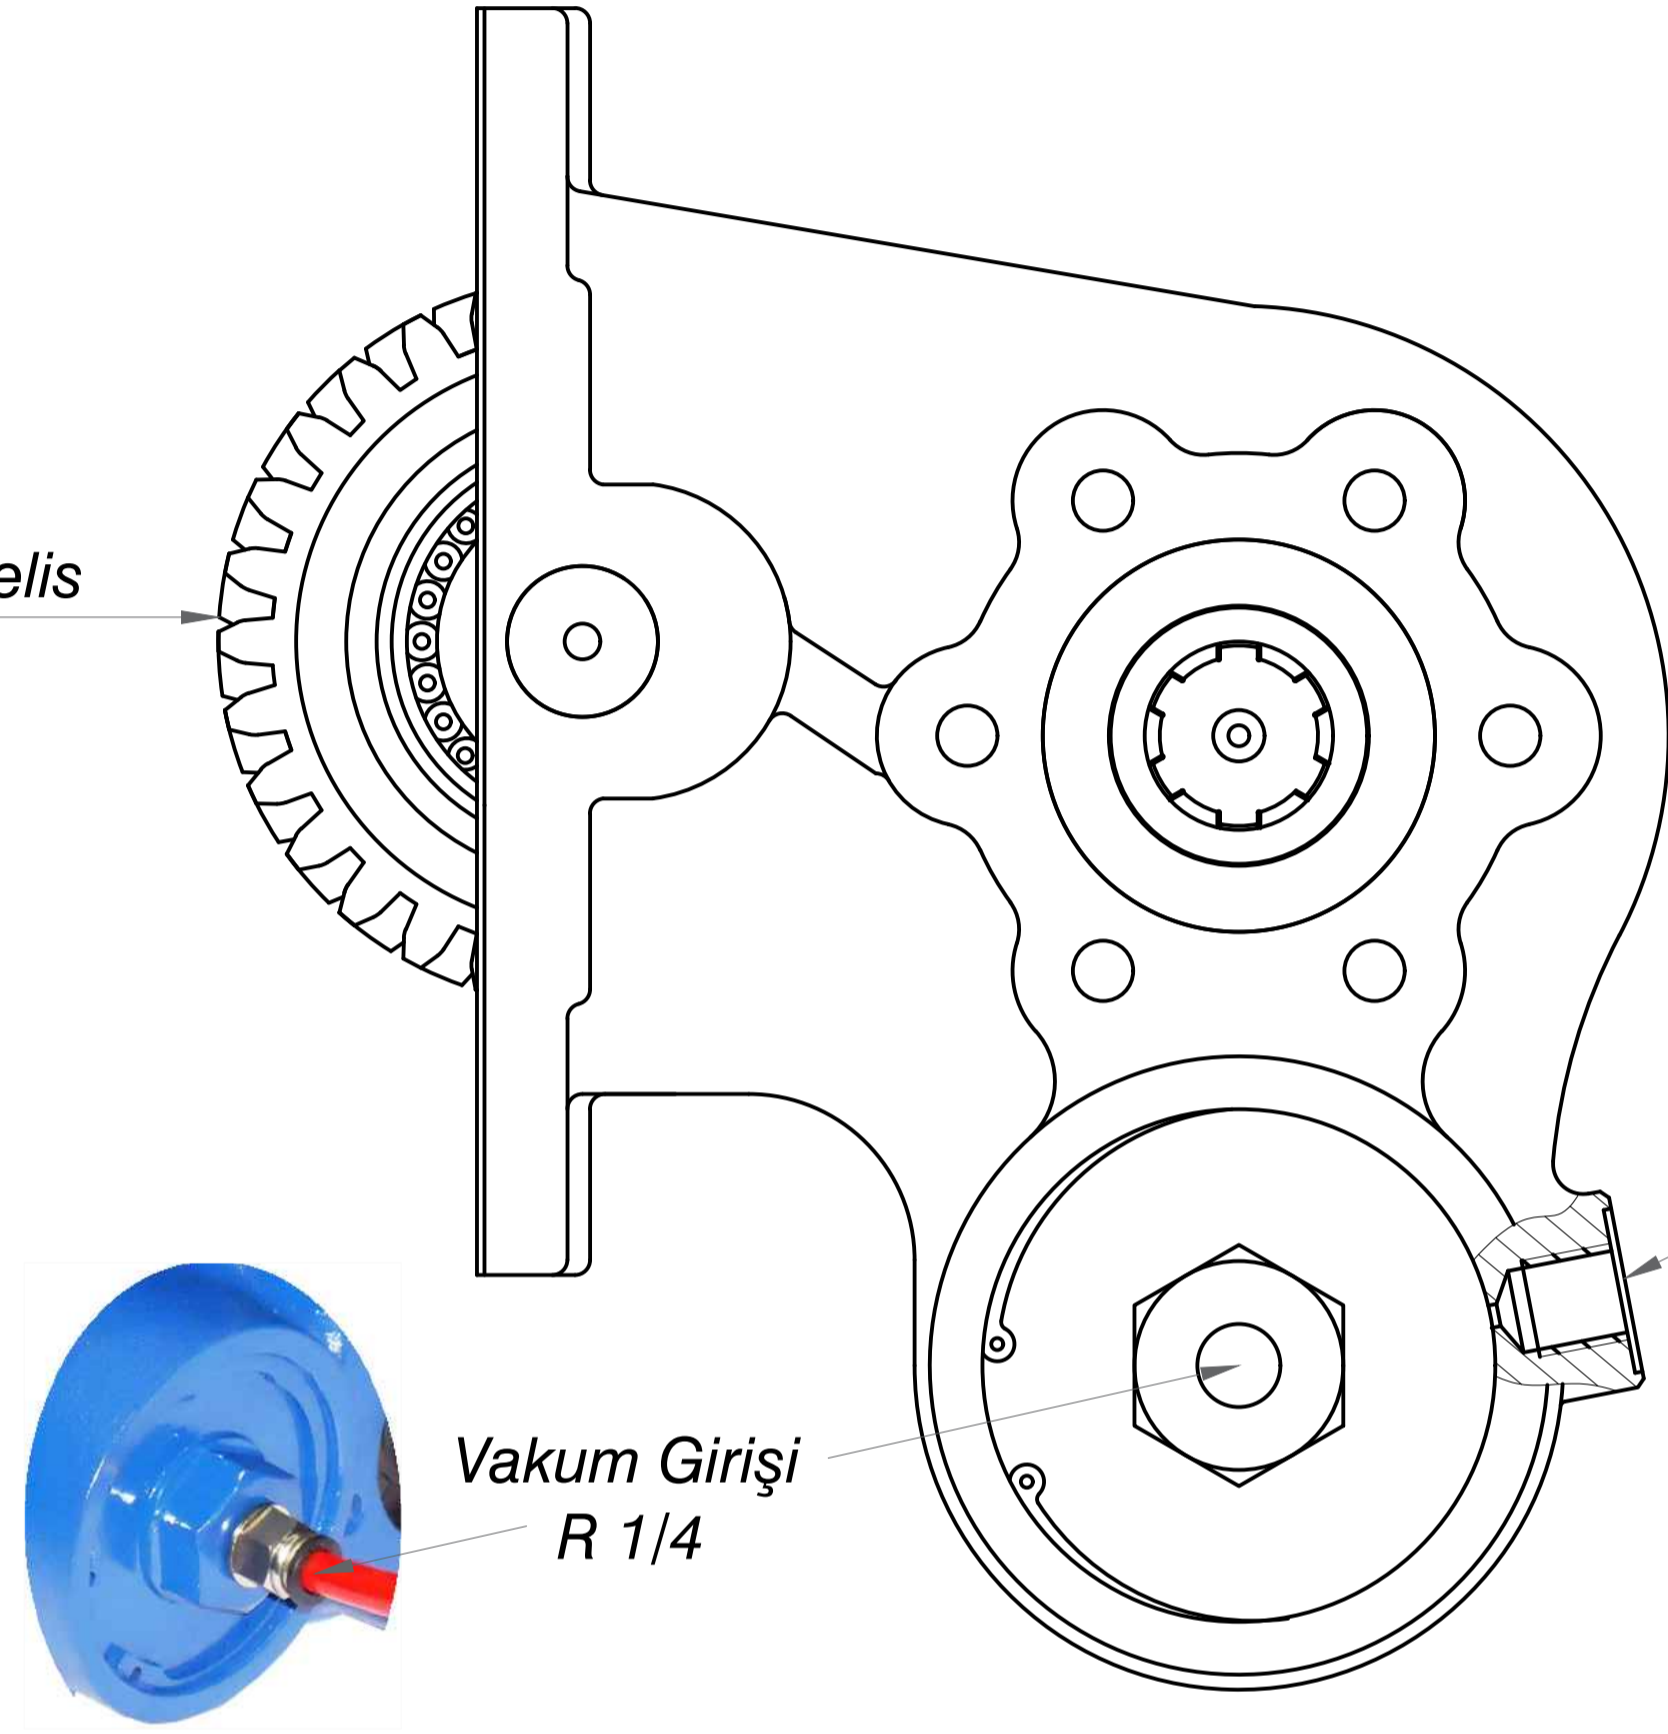

Ana Şanzıman ve Kamyon Modeli
HYUNDAI CA 5-38 HA 01
HYUNDAI HD 72

PTO Tipi
Çift Dişli

PTO
Bağlantı Yeri
Aracın Sol Yanı

Sol Helis

Vakum Tahliye
Çıkışı R 1/4

Vakum Girişi
R 1/4

İçİ 6 Kama
Frezeli
Akuple Splayını
6x21x25
21 UNI 222

PTO
Mil Dönüş Yönü
Sağa
(Saat Yönü)

| Ürün Kod Detayı | |
|-----------------|---|
| 2 | Sıra No |
| 9 | Vakumlu |
| 3 | Akuple |
| V | Kısa Splaylı / Üçgen Flanşlı / 21 UNI 222 |
| C | |
| 3 | |