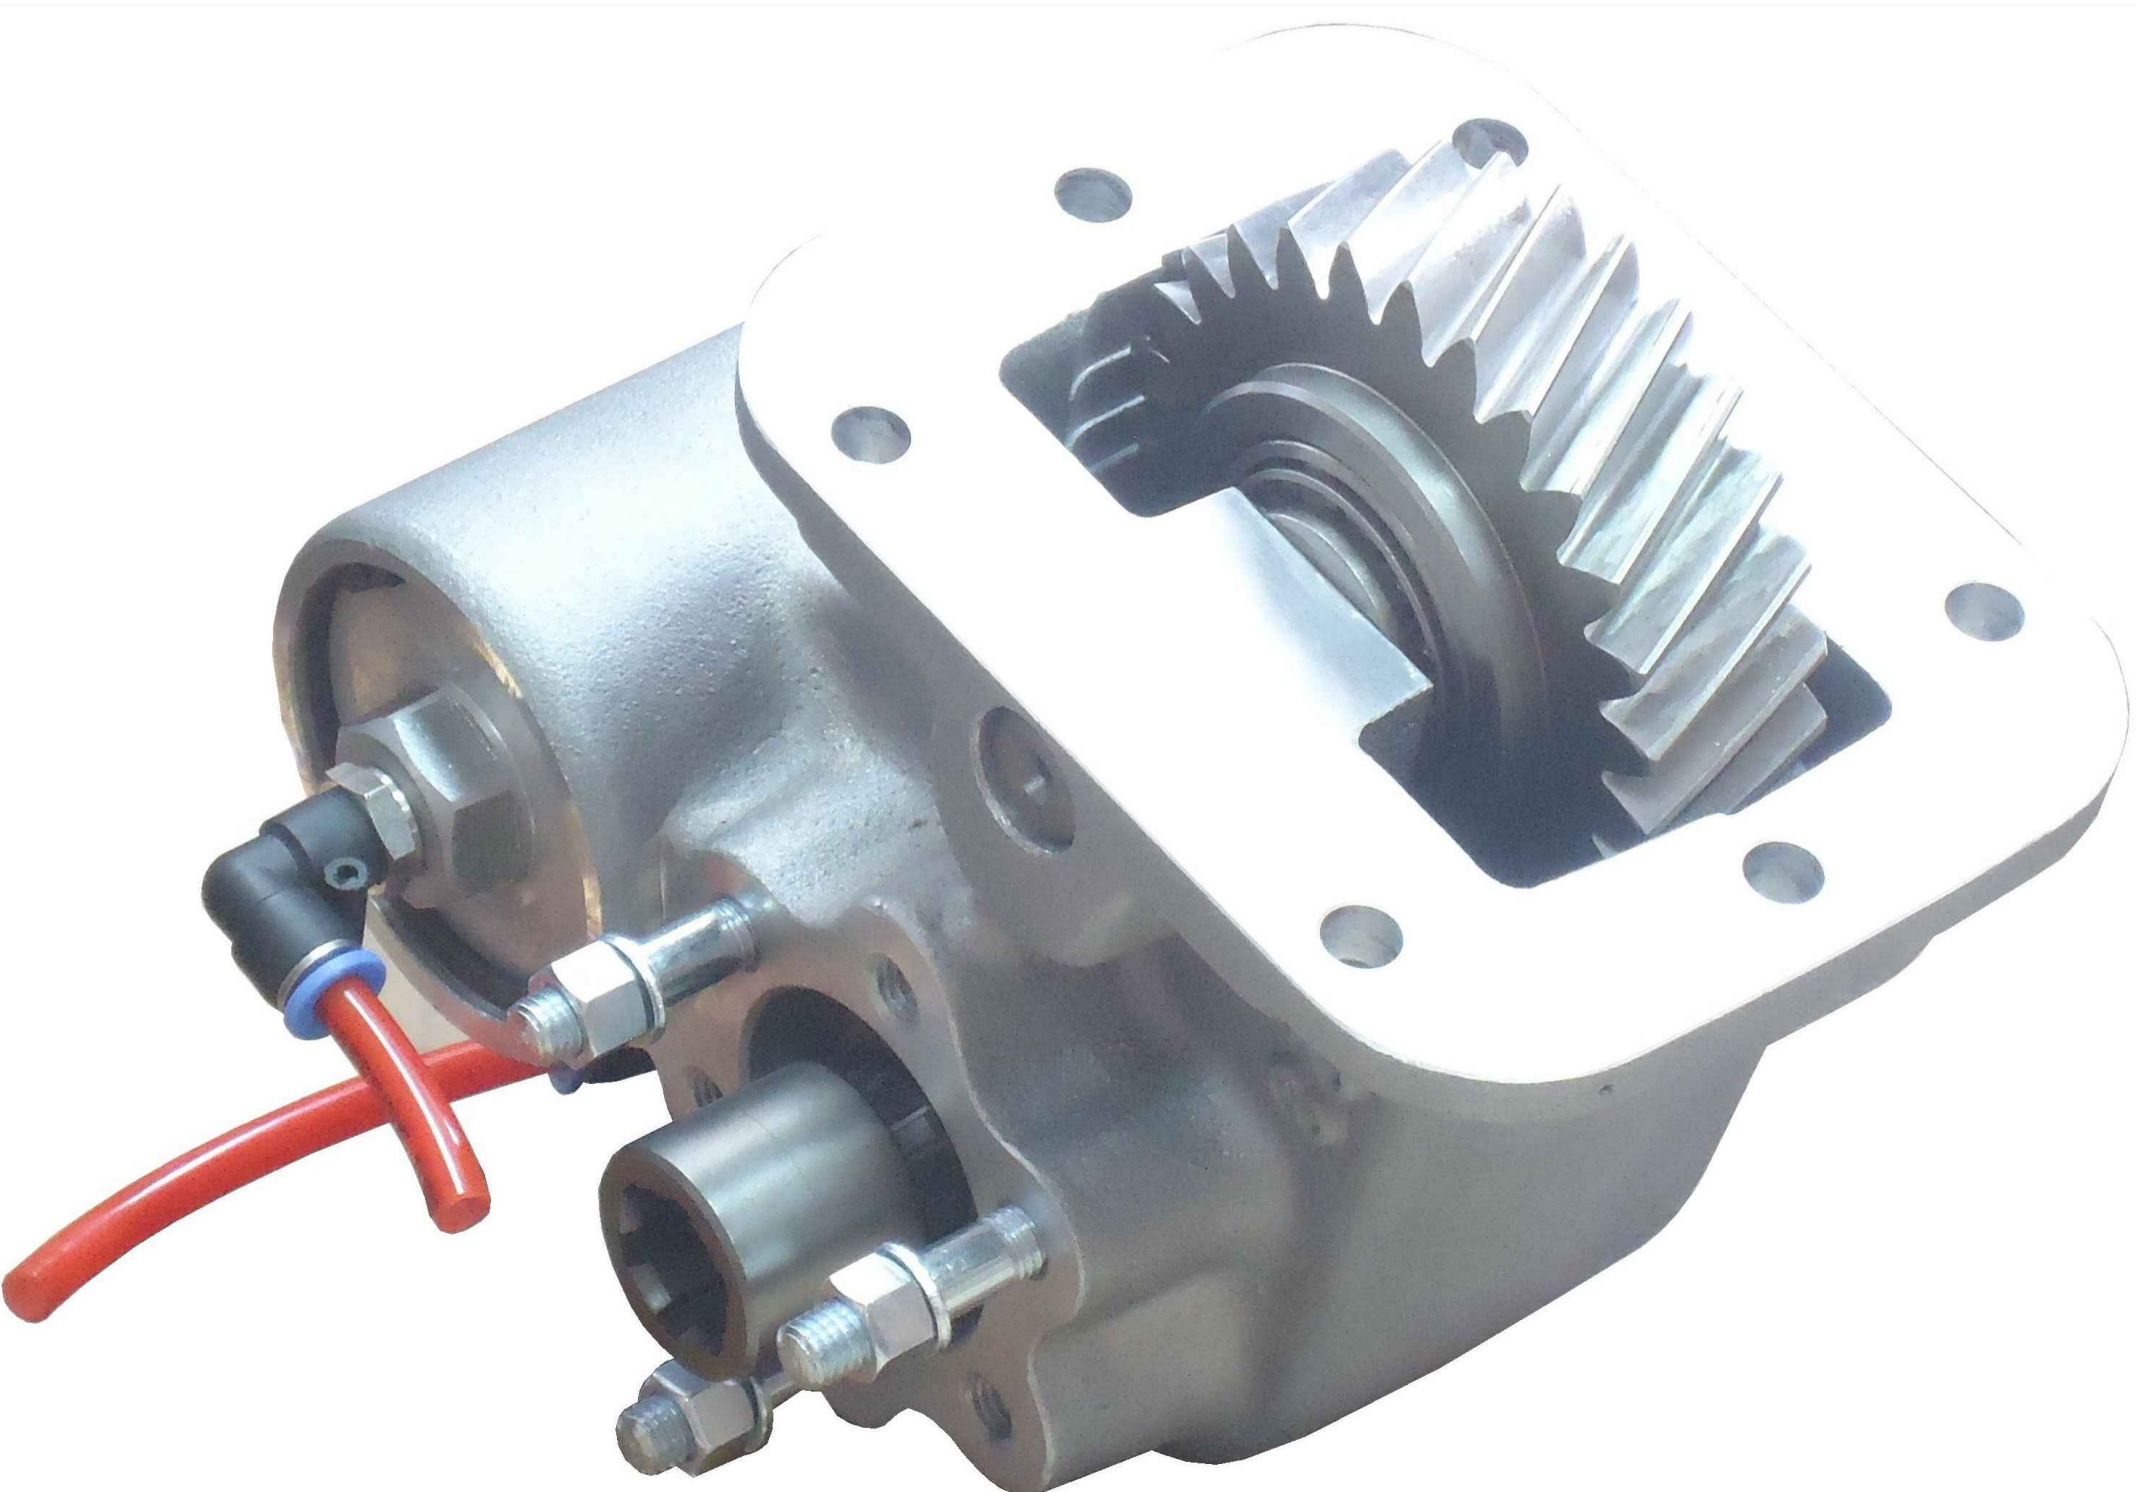

Ana Şanzıman ve Kamyon Modeli
HYUNDAI CA 5-38 HA 01
HYUNDAI HD 72

PTO Tipi
Çift Dişli

PTO
Bağlantı Yeri
Aracın Sol Yanı

Sol Helis

Vakum Tahliye
Çıkışı R 1/4

Vakum Girişi
R 1/4

İçİ 6 Kama
Frezeli
Akuple Splayını
6x21x25
21 UNI 222

PTO
Mil Dönüş Yönü
Sağa
(Saat Yönü)

| Ürün Kod Detayı | |
|-----------------|---|
| 2 | Sıra No |
| 9 | Vakumlu |
| 3 | Akuple |
| V | Kısa Splaylı / Üçgen Flanşlı / 21 UNI 222 |
| C | |
| 3 | |