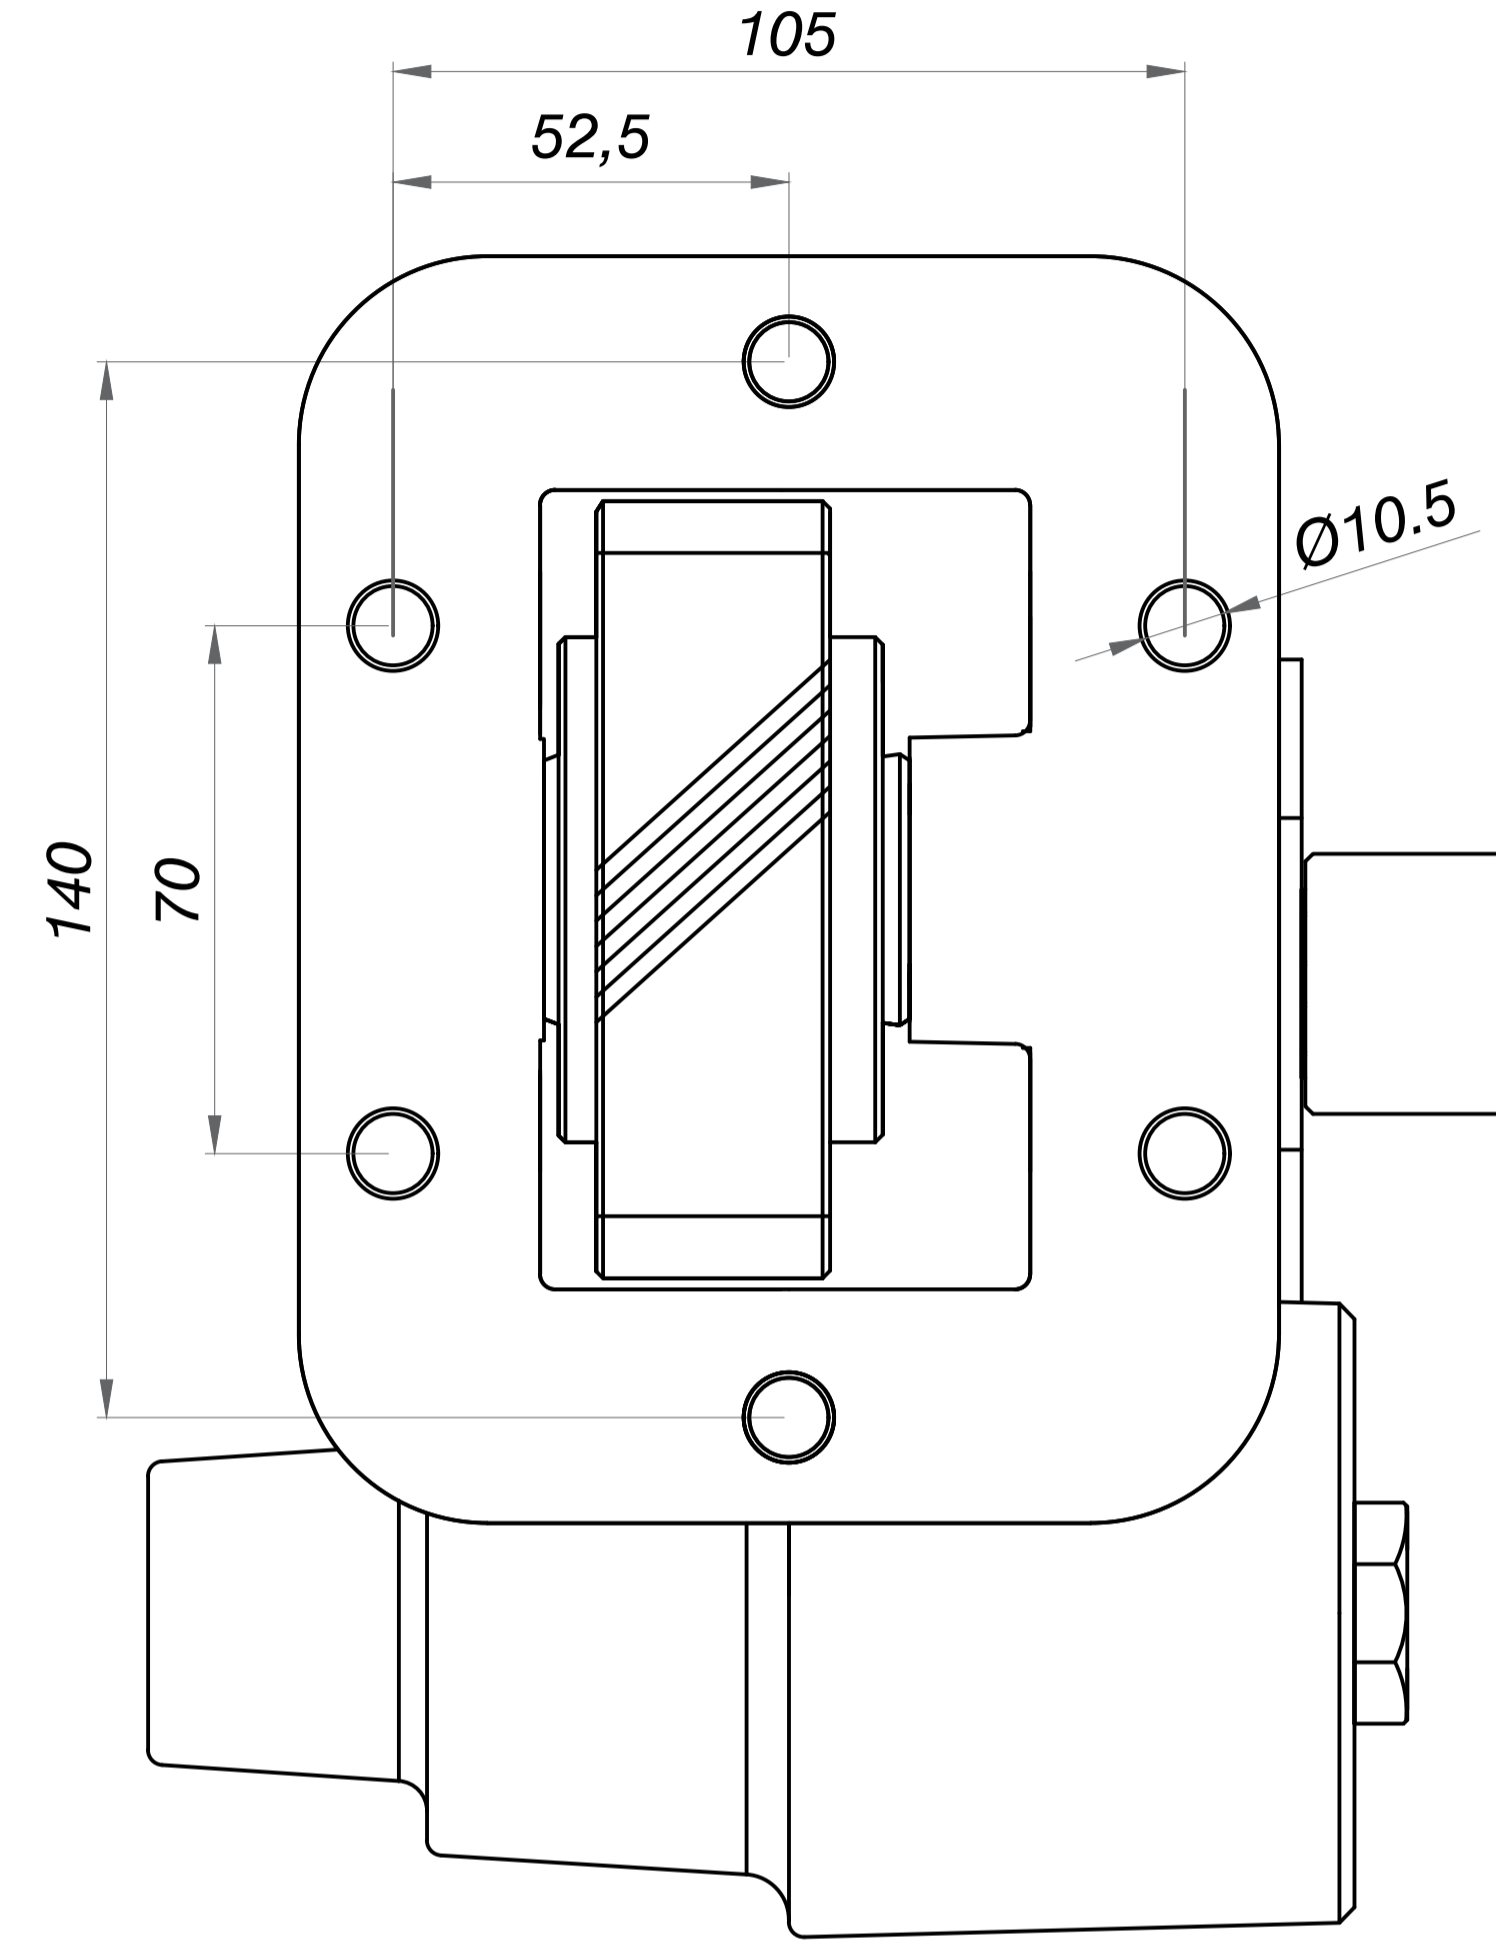

Ana Şanzıman ve Kamyon Modeli
HYUNDAI CA 5-38 HA 01
HYUNDAI HD 72

PTO Tipi
Çift Dişli

PTO
Bağlantı Yeri
Aracın Sol Yanı

Sol Helis

Vakum Tahliye
Çıkışı R 1/4

Vakum Girişi
R 1/4

İçİ 6 Kama
Frezeli
Akuple Splayını
6x21x25
21 UNI 222

PTO
Mil Dönüş Yönü
Sağa
(Saat Yönü)

| Ürün Kod Detayı | |
|-----------------|---|
| 2 | Sıra No |
| 9 | Vakumlu |
| 3 | Akuple |
| V | Kısa Splaylı / Üçgen Flanşlı / 21 UNI 222 |
| C | |
| 3 | |