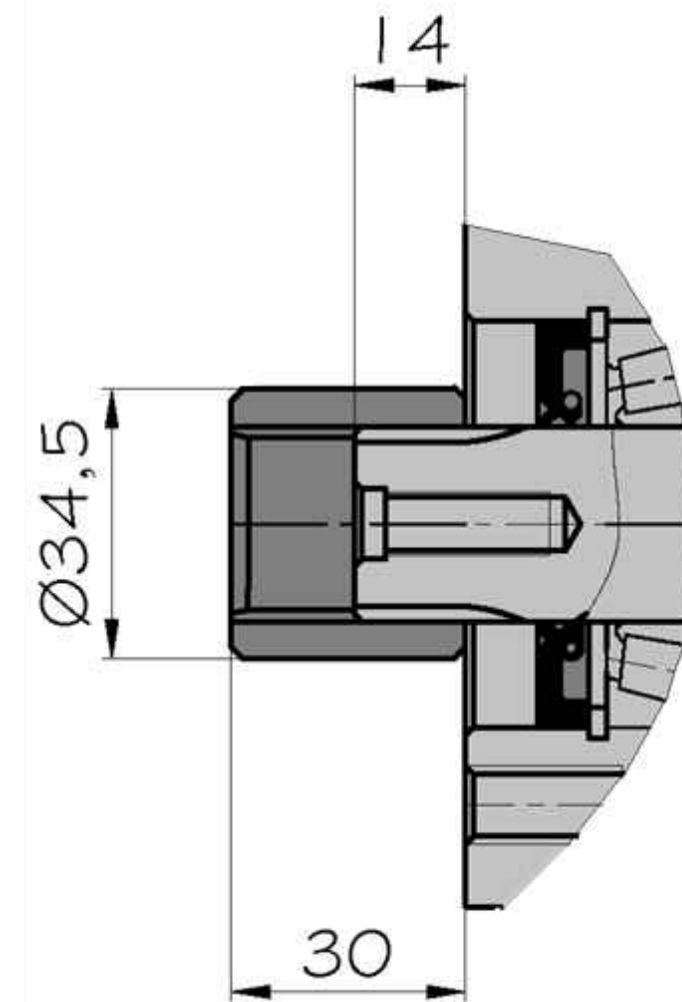

Ana Şanzıman ve Kamyon Modeli
HYUNDAI CA 5-38 HA 01
HYUNDAI HD 72

PTO Tipi
Çift Dişli

PTO
Bağlantı Yeri
Aracın Sol Yanı

Sol Helis

Vakum Tahliye
Çıkışı R 1/4

Vakum Girişi
R 1/4

İçİ 6 Kama
Frezeli
Akuple Splayını
6x21x25
21 UNI 222

PTO
Mil Dönüş Yönü
Sağa
(Saat Yönü)

| Ürün Kod Detayı | |
|-----------------|---|
| 2 | Sıra No |
| 9 | Vakumlu |
| 3 | Akuple |
| V | Kısa Splaylı / Üçgen Flanşlı / 21 UNI 222 |
| C | |
| 3 | |